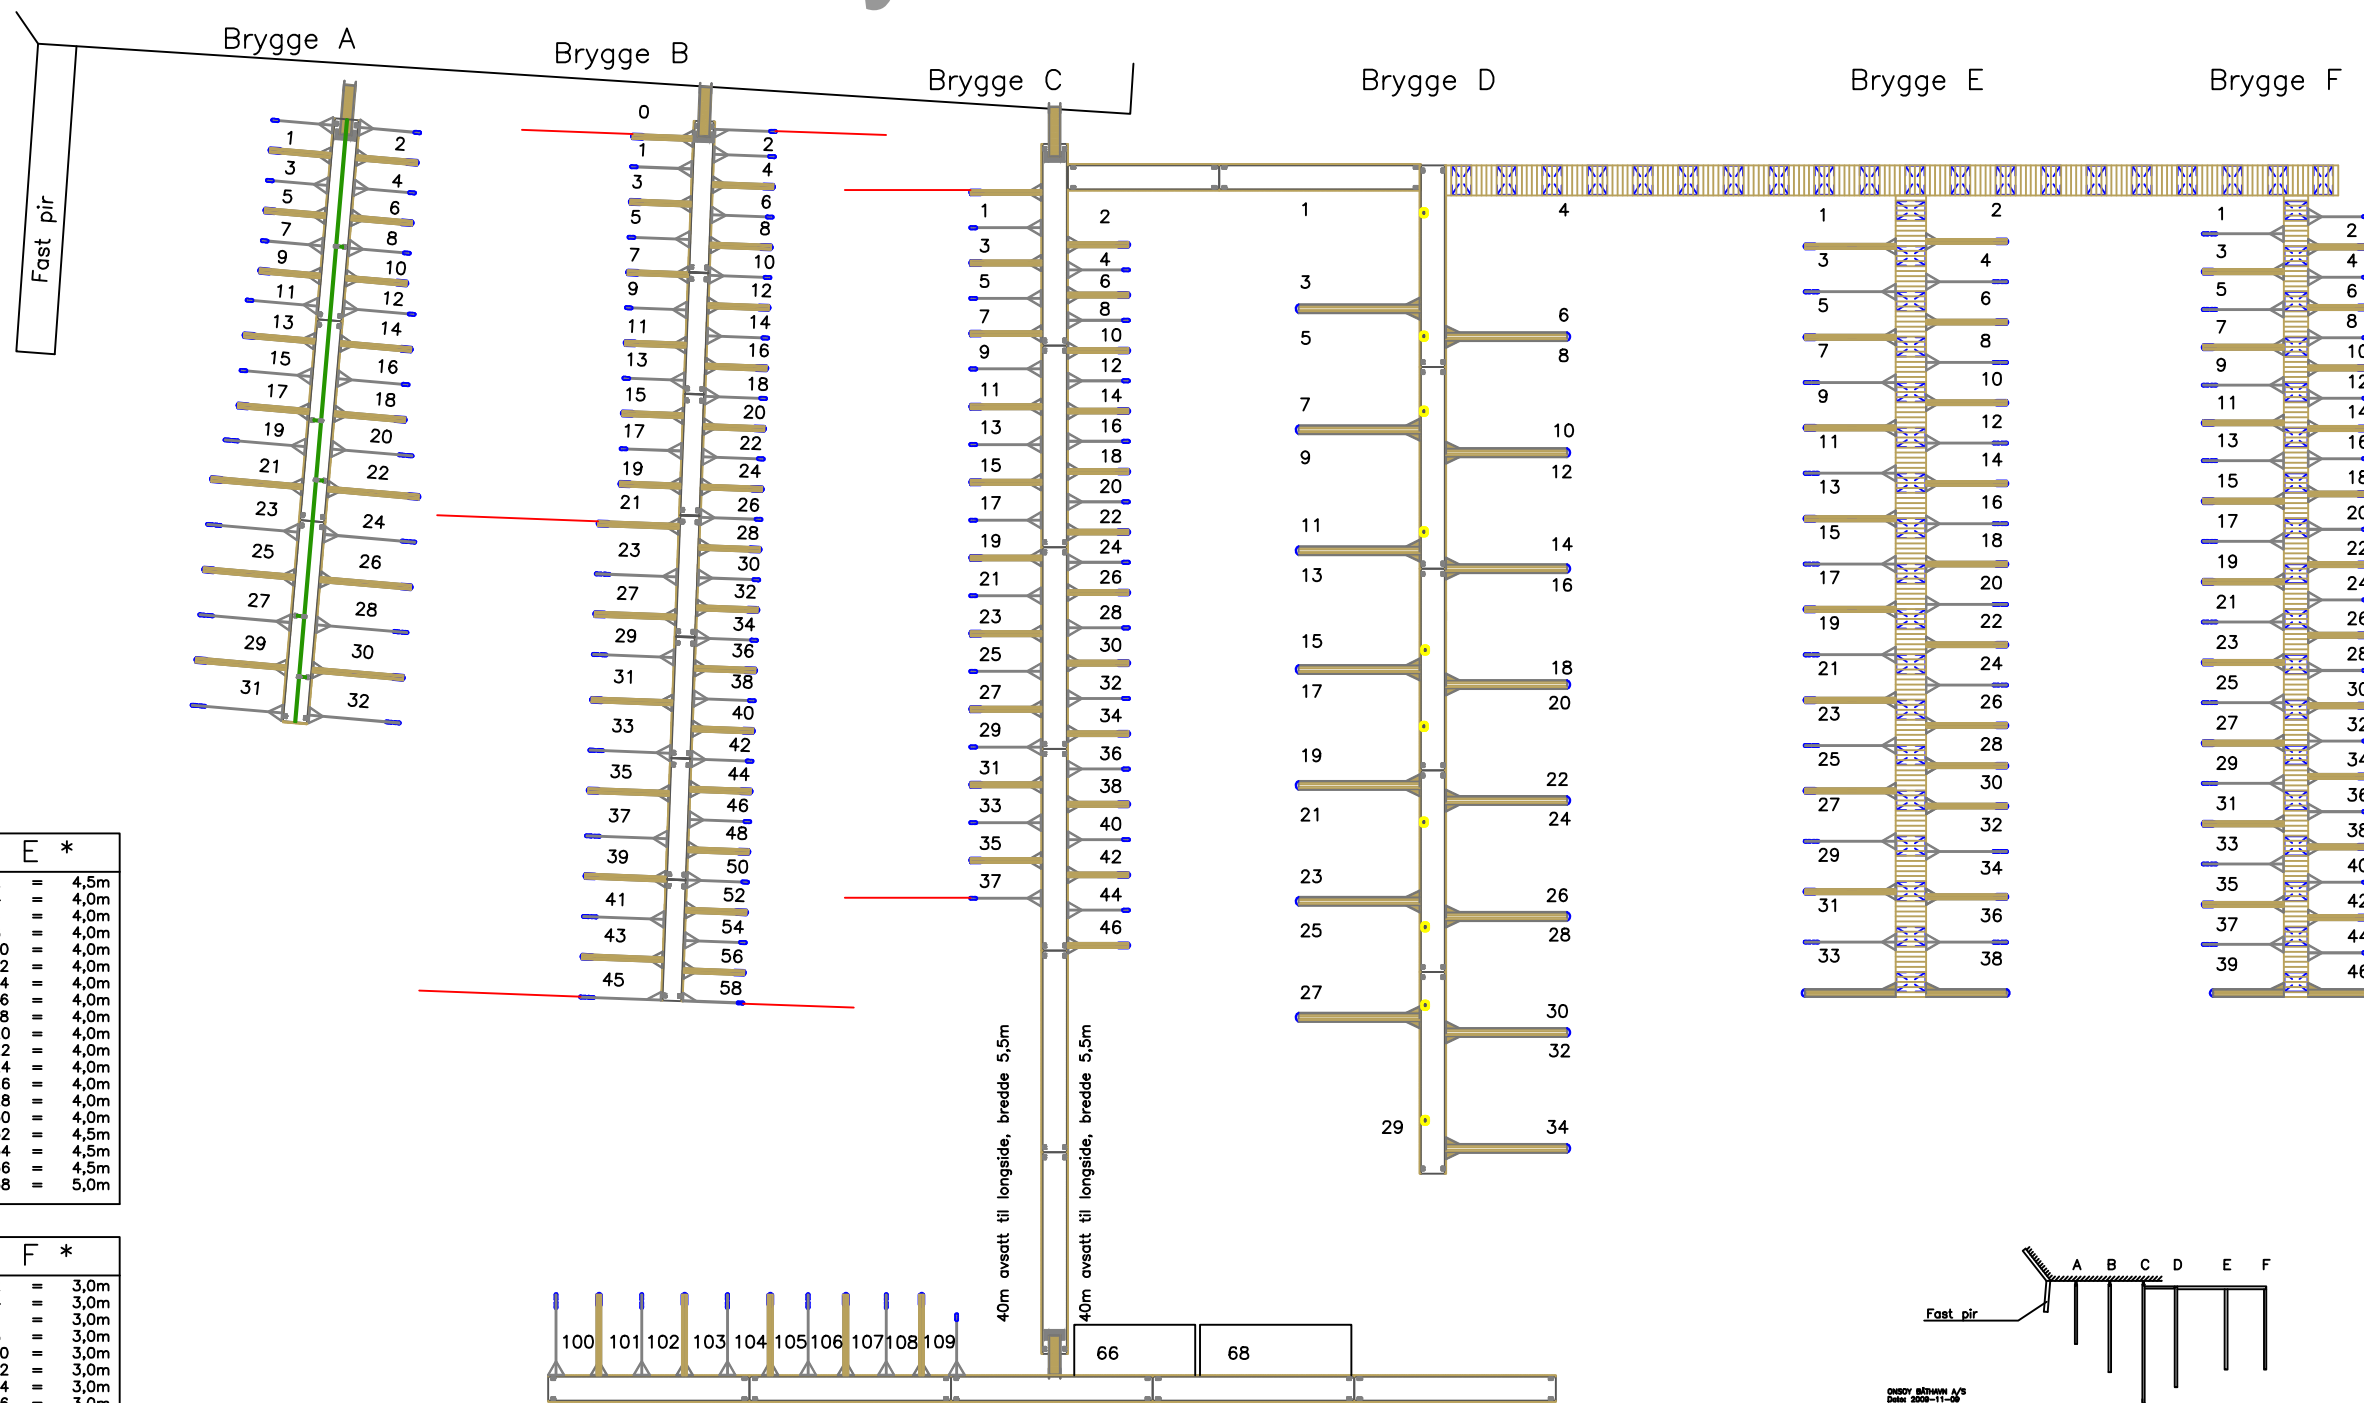

Onsøy Båthavn - 2017

1 = 3,0m	2 = 3,0m
3 = 3,0m	4 = 3,0m
5 = 3,0m	6 = 3,0m
7 = 3,0m	8 = 3,0m
9 = 3,0m	10 = 3,0m
11 = 3,0m	12 = 3,0m
13 = 3,5m	14 = 3,5m
15 = 3,5m	16 = 3,5m
17 = 3,5m	18 = 3,5m
19 = 3,5m	20 = 3,5m
21 = 4,0m	22 = 4,0m
23 = 4,5m	24 = 4,5m
25 = 4,5m	26 = 4,5m
27 = 4,5m	28 = 4,5m
29 = 4,5m	30 = 4,5m
31 = 4,5m	32 = 4,5m

0 = 2,0m	2 = 2,5m
1 = 3,0m	4 = 3,0m
3 = 3,5m	6 = 3,0m
5 = 3,5m	8 = 3,0m
7 = 3,5m	10 = 3,0m
9 = 3,5m	12 = 3,0m
11 = 3,5m	14 = 3,0m
13 = 3,5m	16 = 3,0m
15 = 3,5m	18 = 3,0m
17 = 3,5m	20 = 3,0m
19 = 3,5m	22 = 3,0m
21 = 4,0m	24 = 3,0m
23 = 5,0m	26 = 3,0m
27 = 4,0m	28 = 3,0m
29 = 4,0m	30 = 3,0m
31 = 4,5m	32 = 3,0m
33 = 5,0m	34 = 3,0m
35 = 4,0m	36 = 3,0m
37 = 4,5m	38 = 3,0m
39 = 4,0m	40 = 3,0m
41 = 4,0m	42 = 3,0m
43 = 4,0m	44 = 3,0m
45 = 4,0m	46 = 3,0m
	48 = 3,0m
	50 = 3,0m
	52 = 3,0m
	54 = 3,0m
	56 = 3,0m
	58 = 3,0m

1 = 3,5m	2 = 15m
3 = 3,5m	4 = 2,5m
5 = 3,5m	6 = 2,5m
7 = 3,5m	8 = 2,5m
9 = 3,5m	10 = 3,0m
11 = 3,75m	12 = 3,0m
13 = 3,75m	14 = 3,0m
15 = 3,75m	16 = 3,0m
17 = 3,75m	18 = 3,0m
19 = 3,75m	20 = 3,0m
21 = 3,75m	22 = 3,0m
23 = 3,75m	24 = 3,0m
25 = 3,75m	26 = 3,0m
27 = 3,75m	28 = 3,5m
29 = 3,75m	30 = 3,5m
31 = 3,75m	32 = 3,5m
33 = 3,75m	34 = 3,5m
35 = 3,75m	36 = 3,5m
37 = 3,75m	38 = 3,5m
39 = 4,0m	40 = 3,5m
41 = 4,0m	42 = 3,5m
43 = 4,0m	44 = 3,5m
45 = 4,0m	46 = 3,5m
47 = 4,0m	48 = 3,5m
49 = 4,0m	50 = 3,5m
51 = 4,0m	52 = 3,5m
53 = 4,0m	54 = 3,5m
55 = 4,0m	56 = 3,5m
57 = 4,0m	58 = 3,5m
59 = 4,0m	60 = 3,5m
61 = 4,0m	62 = 3,5m
63 = 4,0m	64 = 3,5m
65 = 4,0m	66 = 12,0m
	68 = 15,0m

* For brygge A, B, C, E og F gjelder følgende:
 Maksimal båtbredde er båtplassens C-C mål minus 60cm
 Maksimal båtlengde er bommens lengde pluss 2m

** Langs Vikingbom med 5m bred plass, er maksimal båtbredde 4,4m og maksimal båtlengde 42 fot.
 Langs betongflytebrygge er maksimal båtlengde 60 fot med ubegrenset bredde.