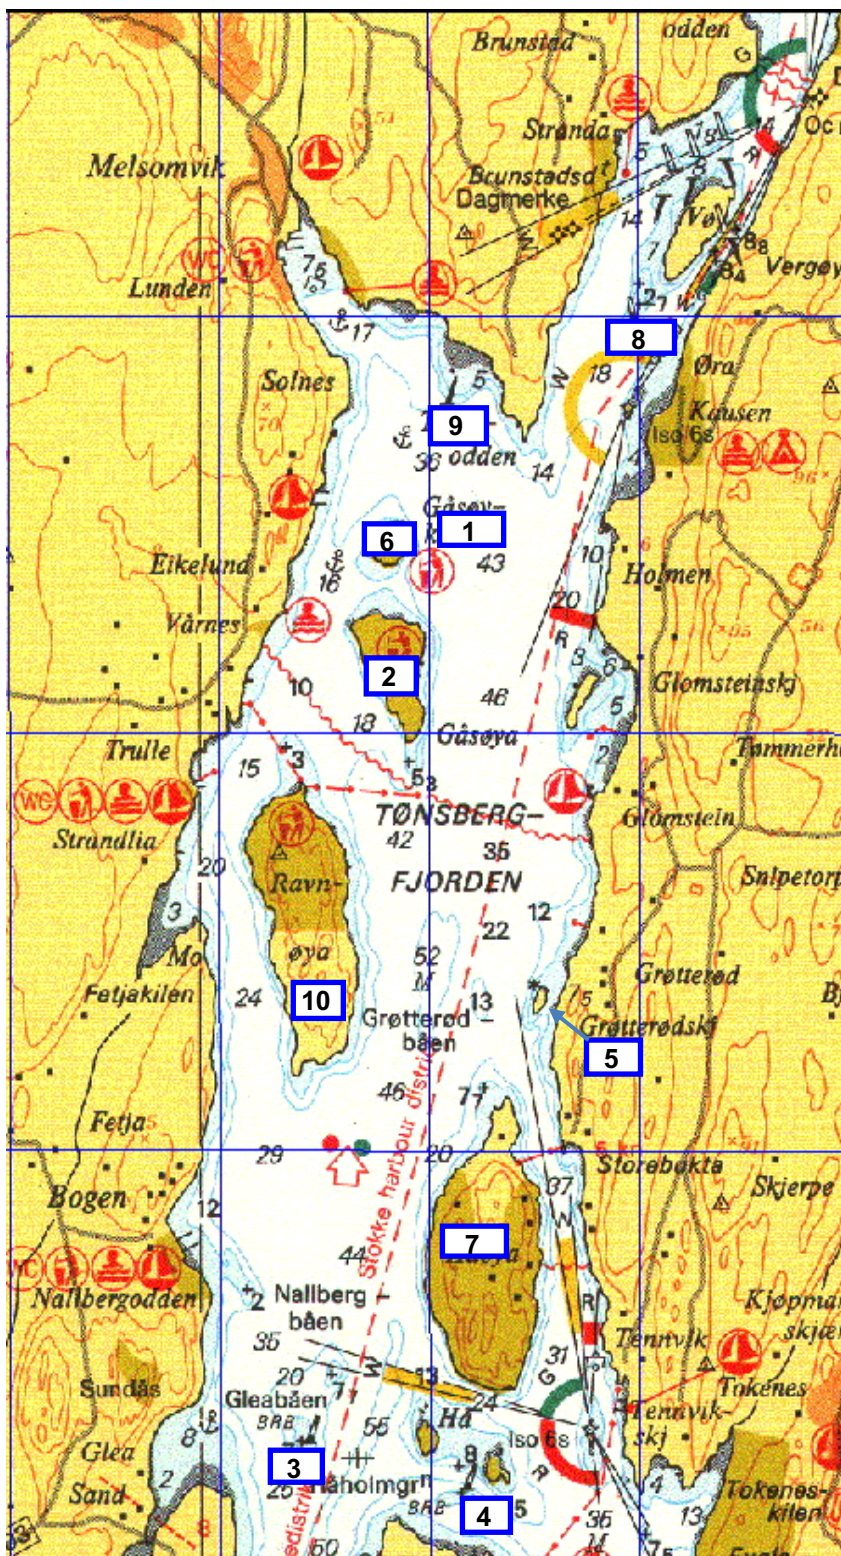

### Sydlig vind Start sydover

**Løp 1**            2,5 nm  
Grøtterøds skjær 5 BB  
Mål

**Løp 2**            4,5 nm  
Grøtterøds skjær 5 BB  
Verjø syd        8 BB  
Gåsø            2 SB  
Mål

**Løp 3**            5 nm  
Gåsø            2 BB  
Verjø syd        8 SB  
Grøtterøds skjær 5 BB  
Mål

**Løp 4**            5,4 nm  
Årøbåen        3 SB  
Mål

**Løp 5**            6,2 nm  
Årøbåen        3 SB  
Startbøye       1 BB  
Stake Trælsø    9 BB  
Mål

**Løp 6**            6,3 nm  
Årøbåen        3 SB  
Ravnøya        10 SB  
Stake Trælsø    9 SB  
Mål

**Løp 7**            5,6 nm  
Håøya          7 SB  
Håholm g        4 SB  
Mål

**Løp 8**            5,8 nm  
Årøbåen        3 BB  
Håholm g        4 BB  
Mål

**Løp 9**            9,3 nm  
Årøbåen        3 BB  
Håøya          7 BB  
Grøtterøds skjær 5 BB  
Årøbåen        3 SB  
Mål

### Definisjoner:

- |                               |                             |
|-------------------------------|-----------------------------|
| 1 Bøye; Ytre begrensingsmerke | 6 Gåsøkalven                |
| 2 Gåsø                        | 7 Håøya                     |
| 3 Stake, Årøbåen              | 8 Gul-Sort stake; Verjø syd |
| 4 Stake; Håholmgrunn          | 9 Grønn stake; Trælsodden   |
| 5 Grøtterøds skjær            | 10 Ravnøya                  |