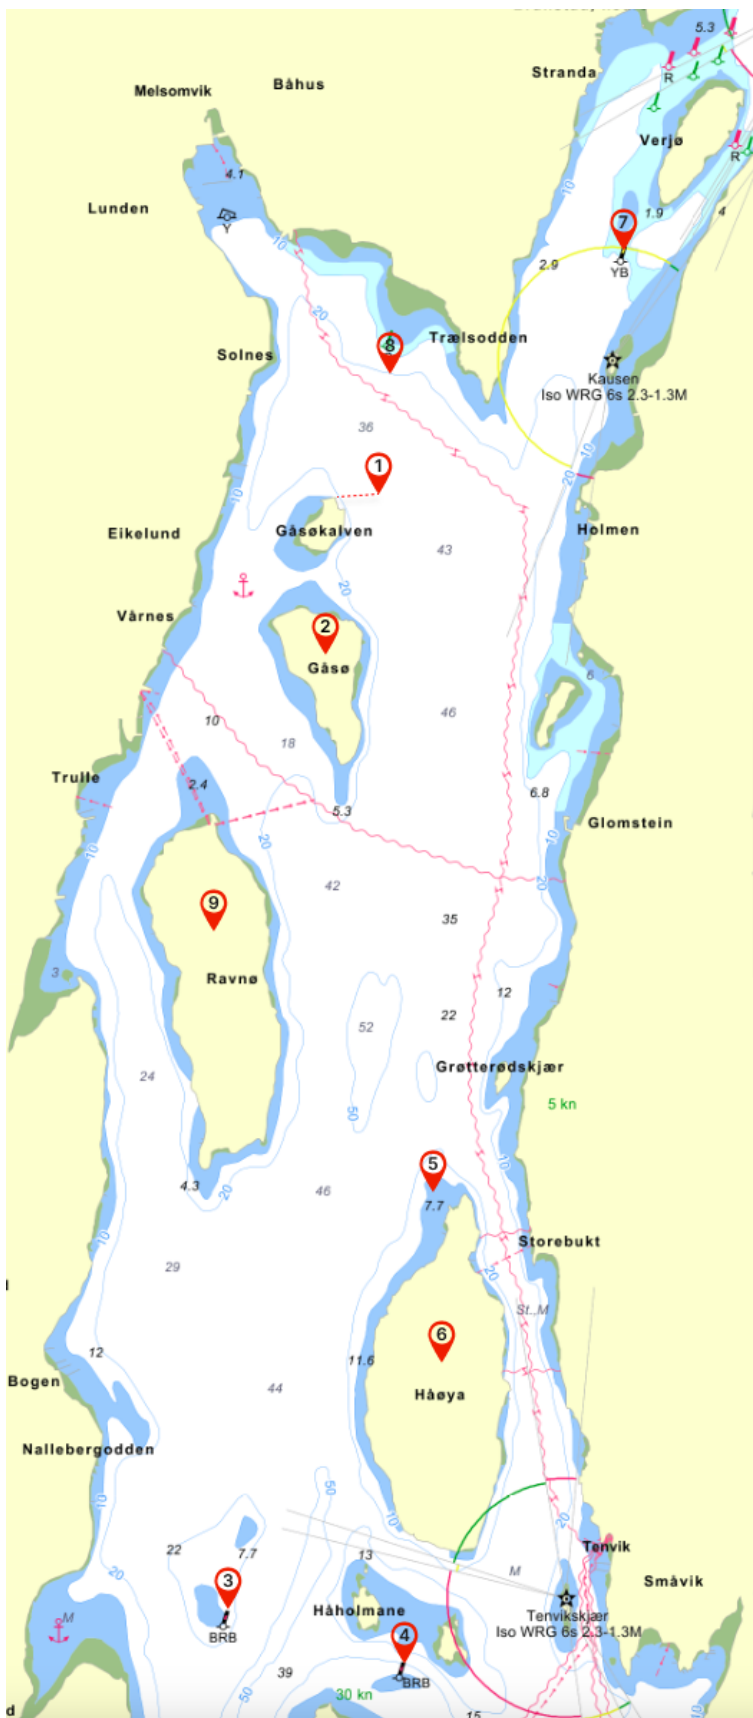

GKSS Regattakart

Versjon: 2024-01

Regatta: Alle starter klokka 18:00.

Respitt: NOR rating 0.85 starter kl 18.00.

Bane 3, 5 og 10 egner seg til avkortning ved usikker vind.

Sydlig vind

(start sørøver)

Løp 1 2,74 nm

- 5 Håøya N, Bøye BB
- 1 Mål

Løp 2 5,25 nm

- 5 Håøya N, Bøye BB
- 7 Verjø syd BB
- 2 Gåsø SB
- 1 Mål

Løp 3 7,58 nm

- 3 Årøbbåen SB
- 1 Mål, Runding SB
- 5 Håøya N, Bøye BB
- 1 Mål

Løp 4 6,3nm

- 3 Årøbbåen SB
- 9 Ravnøya SB
- 8 Trælsodden, Bøye SB
- 1 Mål

Løp 11 5,6 nm

- 8 Trælsodden, Bøye SB
- 6 Håøya SB
- 4 Håholm grunne SB
- 1 Mål

3 spesielle løp

Løp 15 Langeskjær BB

- Veierland, rød Stake BB
- Langeskjær BB
- Inn Tjømekjæla
- Veierland BB
- 1 Mål

Løp 16 Tjøme Rundt

- Veierland SB
- Svartskjær BB
- Leia i Sandesund
- Leia i Vrengen
- 1 Mål

Løp 17 Tønsberg Brygge

- 9 Trælsodden, Bøye SB
- Verjø Fritt valg
- Leia i Tønsbergs fjorden

- | | |
|---|-----------------------------------|
| 1. Ytre markering (start-/mål-linje)
Bøye samt tenkt linje langs honnørbrugga Gåsøkalven | 6. Håøya |
| 2. Gåsø | 7. Verjø syd, stake gul/sort (YB) |
| 3. Årøbbåen, stake sort/rød/sort (BRB) | 8. Trælsodden, Bøye |
| 4. Stake Håholmgrunnen, stake sort/rød/sort (BRB) | 9. Ravnøya |
| 5. Håøya N, Bøye | |